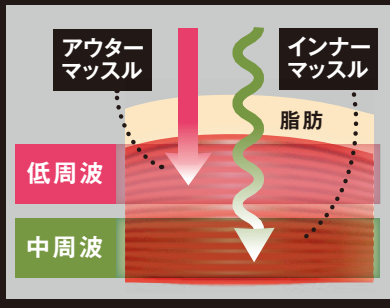

## 低周波&中周波でアウターマッスルと インナーマッスルをバランスよく刺激します!

1日数分  
からの筋肉  
トレーニング

いつでも  
どこでも密かに  
肉体改造!!

ワンタッチ  
簡単操作!!

強度は  
10段階に  
調節可能

5つの  
モードを搭載

脂肪の奥の腹筋まで  
届いて効く!!

5つのモードを搭載

仕様

- ズームゾーンプロ ■品番: ZZP-01 ■重量: 約102g(本体、シリコンゴム、ジェルシート、電池2個) ■サイズ: 約178mmx162mmx17mm
- ズームゾーン グルーツ プロ ■品番: ZZP-02 ■重量: 約138g(本体、ベルト、ジェルシート、電池2個) ■サイズ: 約260mmx200mm
- ズームゾーン アーム プロ ■品番: ZZP-03 ■重量: 約50g(本体、シリコンゴム、ジェルシート、電池2個) ■サイズ: 約216.5mmx96.5mmx16.5mm
- ズームゾーン フット プロ ■品番: ZZP-04 ■重量: 約124g(本体、電池2個) ■サイズ: 約290mmx285mmx19mm