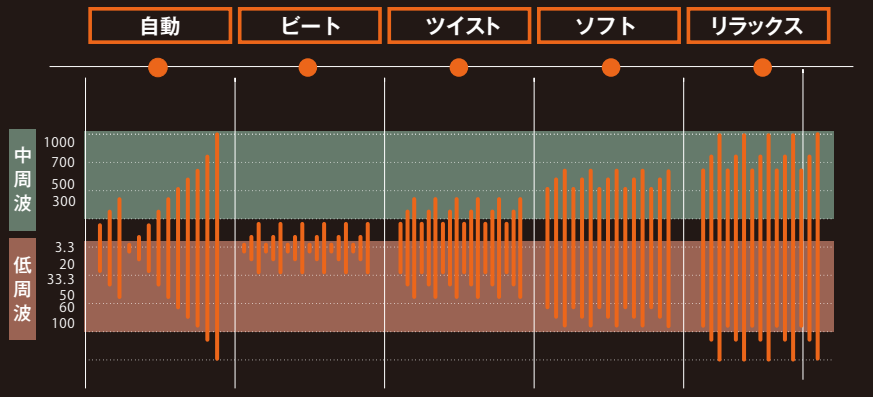

## 低周波&中周波でアウターマッスルと インナーマッスルをバランスよく刺激します!

1日数分  
からの筋肉  
トレーニング

いつでも  
どこでも密かに  
肉体改造!!

ワンタッチ  
簡単操作!!

強度は  
10段階に  
調節可能

5つの  
モードを搭載

脂肪の奥の腹筋まで  
届いて効く!!

5つのモードを搭載

仕様

- ズームゾーンプロ ■品番: ZZP-01 ■重量: 約102g(本体、シリコンゴム、ジェルシート、電池2個) ■サイズ: 約178mmx162mmx17mm
- ズームゾーン グルーツ プロ ■品番: ZZP-02 ■重量: 約138g(本体、ベルト、ジェルシート、電池2個) ■サイズ: 約260mmx200mm
- ズームゾーン アーム プロ ■品番: ZZP-03 ■重量: 約50g(本体、シリコンゴム、ジェルシート、電池2個) ■サイズ: 約216.5mmx96.5mmx16.5mm
- ズームゾーン フット プロ ■品番: ZZP-04 ■重量: 約124g(本体、電池2個) ■サイズ: 約290mmx285mmx19mm